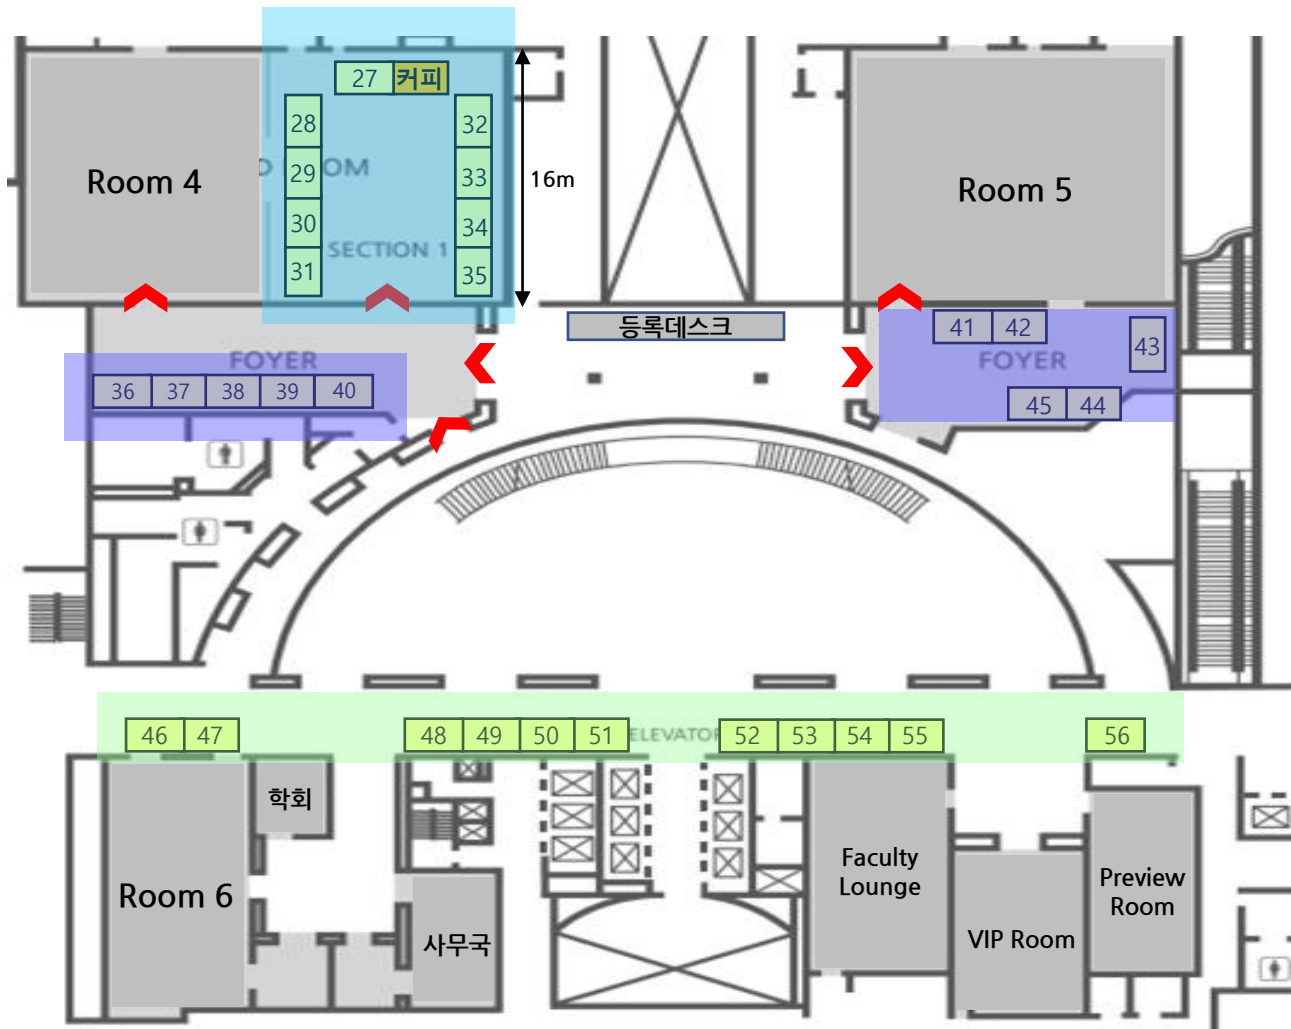

BOOTH LAYOUT(5F)

〈구분안내〉

- : Diamond ~ Gold
- : Silver
- : Premium
- : Deluxe
- : Standard

*부스크기는 추후 안내 드리겠습니다.

*Diamond~Silver 등급은 신청 완료 후, 자리가 배정됩니다.

*Premium~Standard 등급은 온라인 신청 시, 자리 선정이 가능합니다.

*The scale of booth will be informed later.

*Diamond~Silver grade will be assigned the seat after the application.

*Premium~Standard grade will be able to select the seat when it's online application.

BOOTH LAYOUT(2F)

〈구분안내〉

- : Diamond ~ Gold
- : Silver
- : Premium
- : Deluxe
- : Standard

*부스크기는 추후 안내 드리겠습니다.

*Diamond~Silver 등급은 신청 완료 후, 자리가 배정됩니다.

*Premium~Standard 등급은 온라인 신청 시, 자리 선정이 가능합니다.

*The scale of booth will be informed later.

*Diamond~Silver grade will be assigned the seat after the application.

*Premium~Standard grade will be able to select the seat when it's online application.