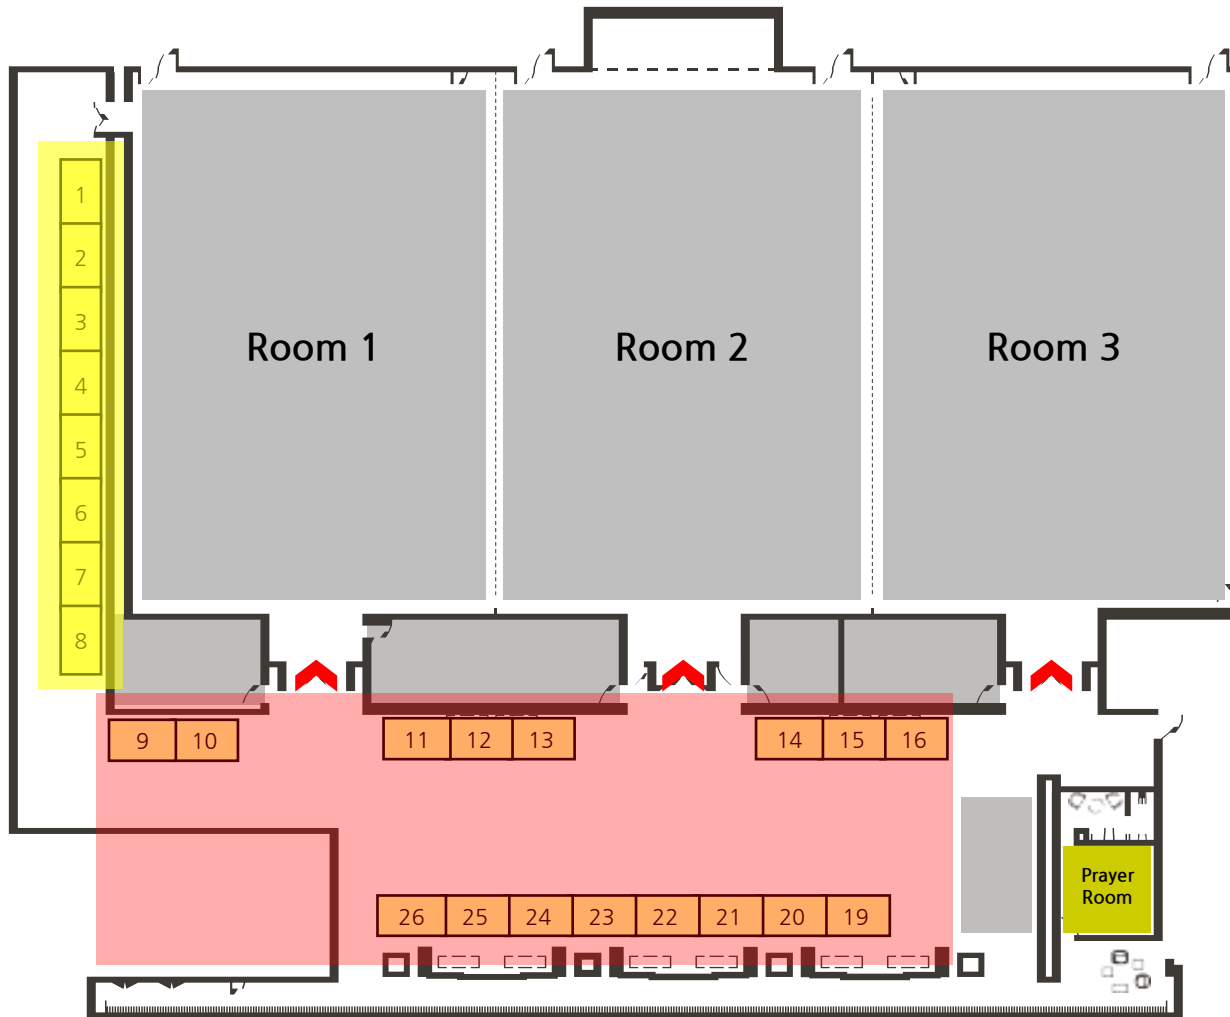

BOOTH LAYOUT(5F)

〈구분안내〉

- : Diamond ~ Gold
- : Silver
- : Premium
- : Deluxe
- : Standard

*부스크기는 추후 안내 드리겠습니다.

*Diamond~Silver 등급은 신청 완료 후, 자리가 배정됩니다.

*Premium~Standard 등급은 온라인 신청 시, 자리 선정이 가능합니다.

*The scale of booth will be informed later.

*Diamond~Silver grade will be assigned the seat after the application.

*Premium~Standard grade will be able to select the seat when it's online application.

BOOTH LAYOUT(2F)

〈구분안내〉

- : Diamond ~ Gold
- : Silver
- : Premium
- : Deluxe
- : Standard

*부스크기는 추후 안내 드리겠습니다.

*Diamond~Silver 등급은 신청 완료 후, 자리가 배정됩니다.

*Premium~Standard 등급은 온라인 신청 시, 자리 선정이 가능합니다.

*The scale of booth will be informed later.

*Diamond~Silver grade will be assigned the seat after the application.

*Premium~Standard grade will be able to select the seat when it's online application.